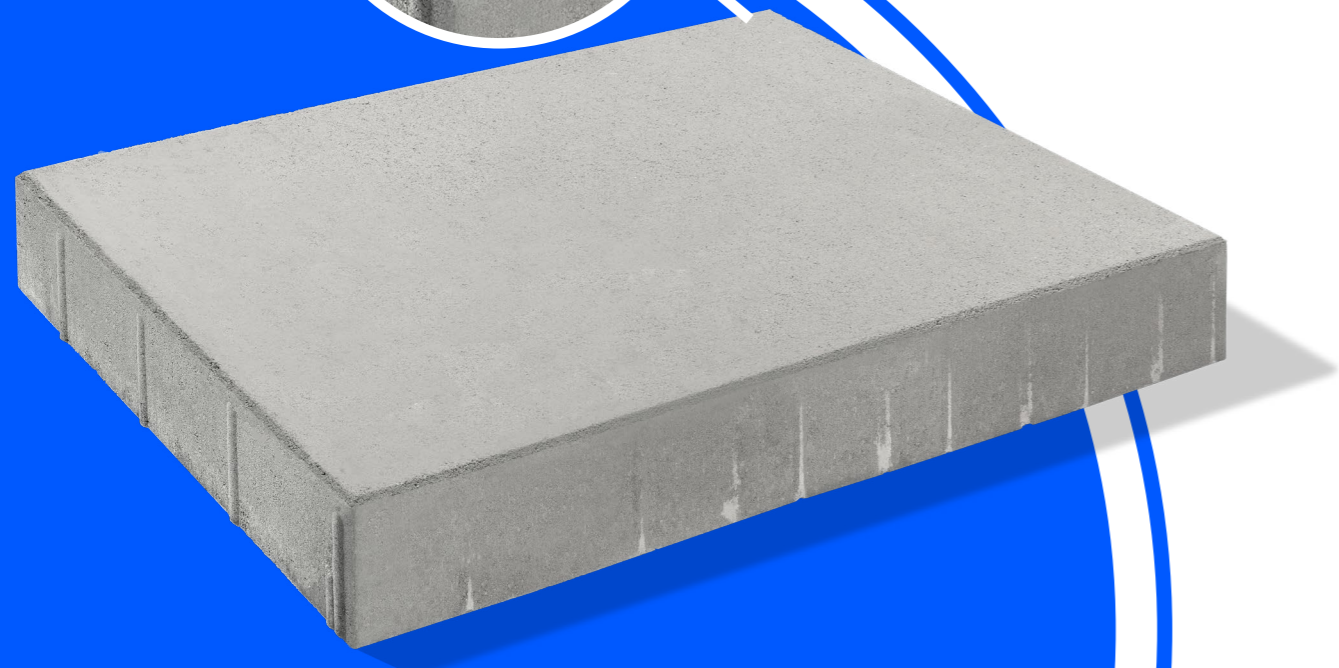

Experimentovanie a vytvorenie sofistikovaného dizajnu vám umožňuje aj dlažba **City® XL trapez** vďaka svojim nezvyčajným tvárniciam, alebo ekologická dlažba **City® XL hydro**. Tá zabezpečí, že dláždený povrch bude vodopriepustný a zaistí potrebnú vlhkosť pre okolitú zeleň.

Dlažby

Ploty

Palisády

City®

Palisáda

MULTIFUNKČNÉ MODERNÉ PALISÁDY

Palisády City® sú často používané na ohraničenie alebo zvýraznenie záhradných plôch, chodníkov alebo terás a môžu tiež slúžiť ako oporné prvky v teréne. Tieto moderné betónové prvky určené pre mestské prostredie a záhradnú architektúru sú charakteristické svojím hladkým povrchom a jednoduchými líniami, ktoré vytvárajú elegantný a moderný vzhľad.