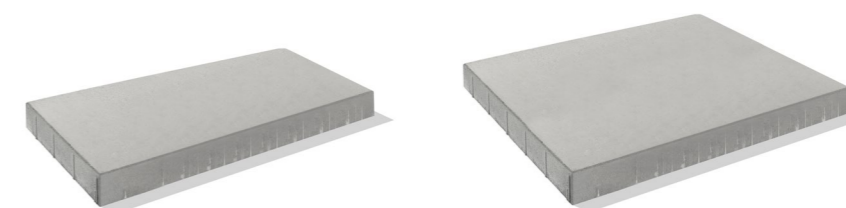

City® XXL

Dlažba

OPTICKÉ ZVÄČŠENIE PRIESTOROV

Veľkolepé minimalistické riešenia dlažieb **City® XXL** s naozaj veľkým formátom 50 x 100 x 8 cm majú potenciál opticky zväčšiť celý exteriér a poskytnúť vám kvalitu, ktorá bude funkčná po celé roky. V základných sivých odtieňoch nájdete svojho favorita. Mrazuvzdorný povrch, ktorý bude dotvárať bezpečný dizajn vášho exteriéru, oceníte aj počas zimných mesiacov. Nechajte vyniknúť váš priestor s funkčným minimalizmom!

Formát

Rozmery [cm]	50 x 100 x 8	75 x 100 x 8
Spotreba [ks/m ²]	2	1,33
Hmotnosť kusu [kg]	90	135
Množstvo na palete [ks]	16	10

Farebné prevedenie

sivo-biela

sivo-grafitová

City®

Plotový systém

OPLOTENIE S MESTSKÝM CHARAKTEROM